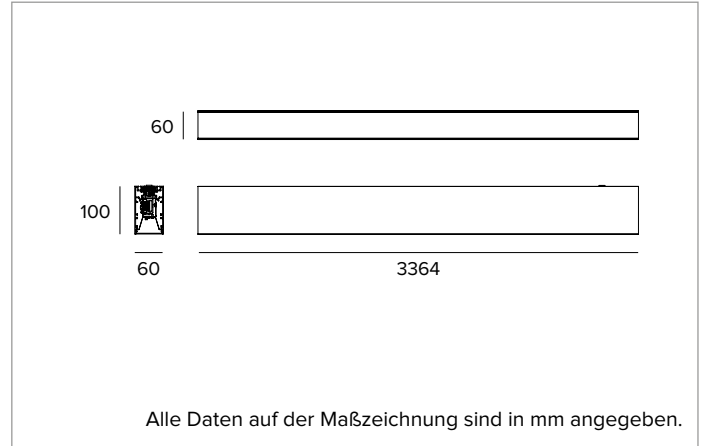

## Lineare LED-Leuchte für Deckenanbau- oder Pendelmontage

	4000K	H(m)	D(m)	Emax(lx)
	Ra80		72°	
	Fixture Power	54W	1	1.45
	Source Flux	8040lm	2	2.90
	Fixture Flux	5205lm	3	4.35
	Efficacy	96lm/W	4	5.80
TS1464	Imax=441cd/klm	Imax	3548cd	5
			7.26	142